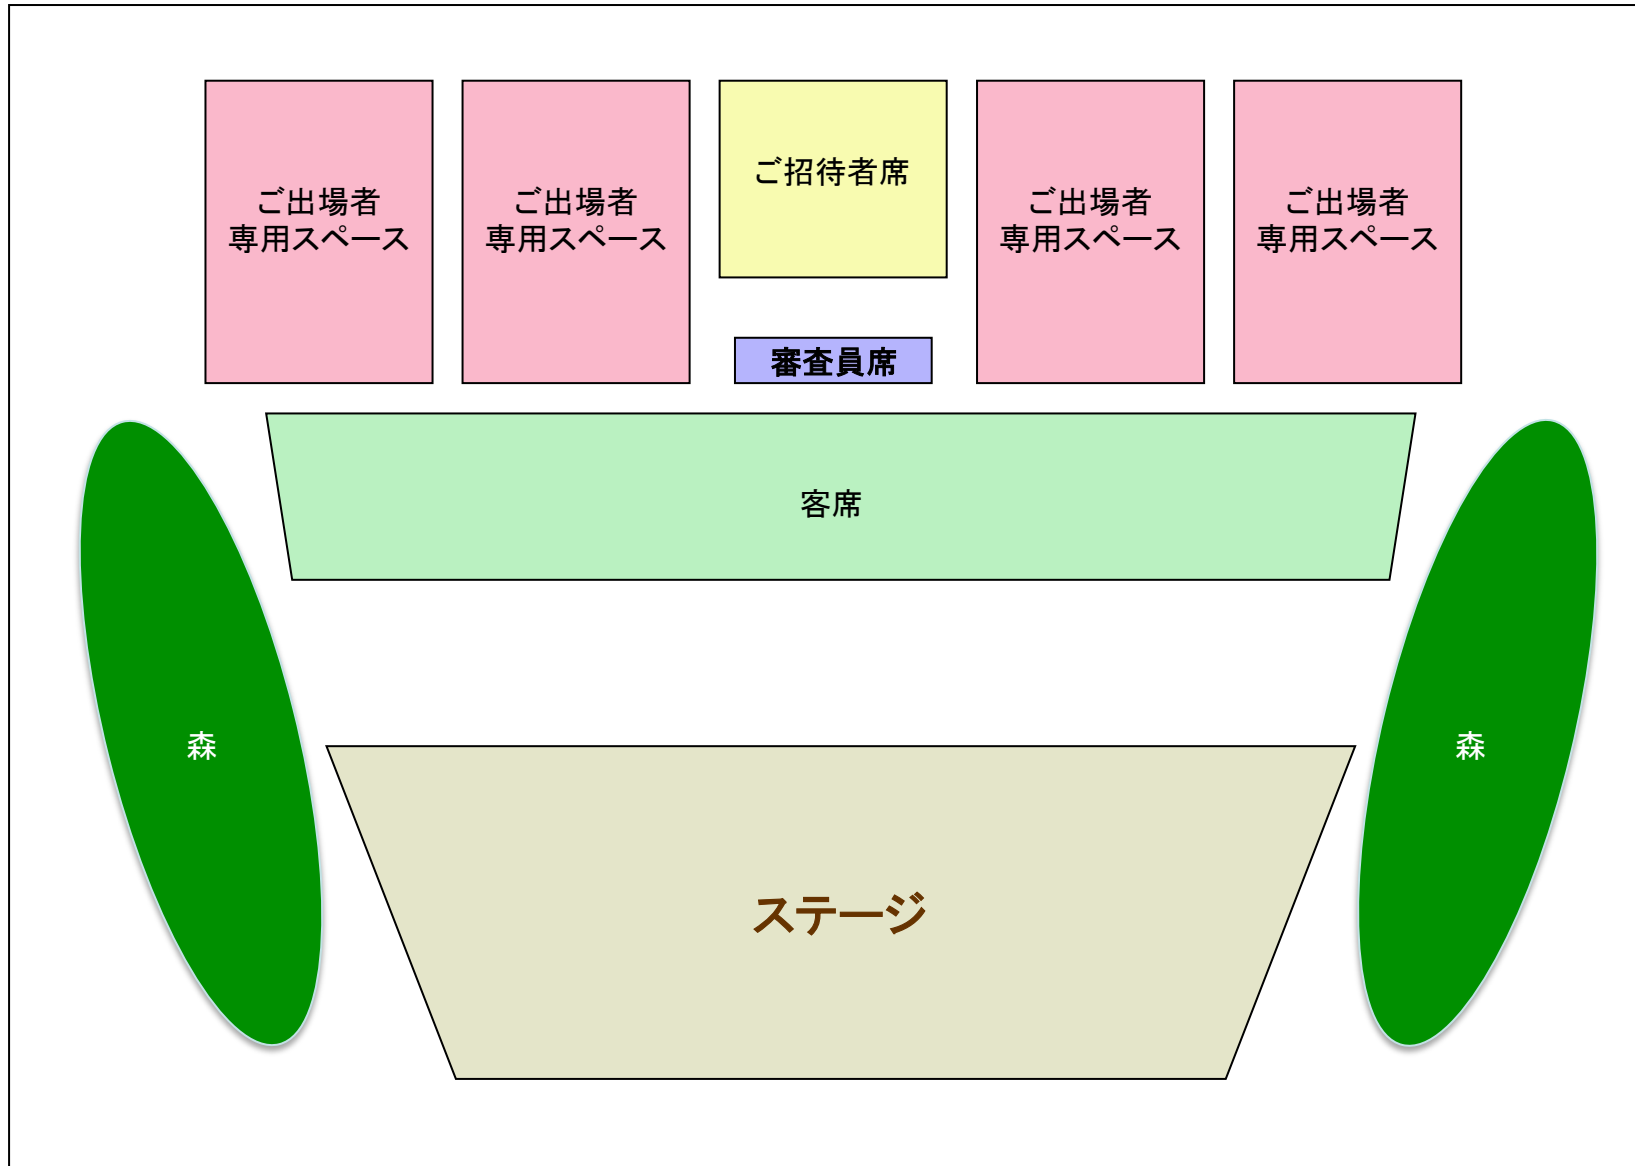

Hale Koa Hotel Luau Garden配置図

会場入口
受付窓口

会場配置図

ステージ動線図

ステージ図